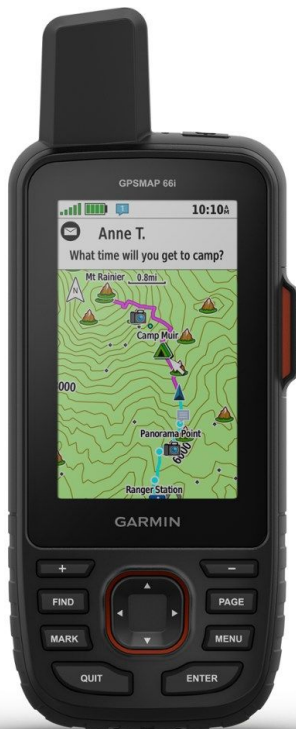

Garmin GPSMAP 66i

Связь со спутником	Иридиум
Определение местоположения	GPS + Galileo
Время работы на аккумуляторе	35 ч. (передача точки каждые 2 мин.)
Влагозащищенность	IPX7
Размеры	164 x 68 x 34 мм
Вес	240 г.
Рабочая температура	-20° .. +60° C

Garmin GPSMAP 66i - это прочный спутниковый коммуникатор, использующий 100% всемирное покрытие Iridium для двухстороннего обмена сообщениями в любой точке мира. Благодаря функции слежения за местоположением устройство позволяет сообщать ваши координаты друзьям, близким или спасательным службам. При возникновении чрезвычайной ситуации функция интерактивного сигнала бедствия поможет вам связаться со спасателями, получить профессиональные советы о ваших последующих действиях и убедиться, что помощь близка.

Бесплатное приложение Garmin Explore позволяет устанавливать сопряжение GPSMAP 66i с вашим мобильным устройством.

Стоимость коммуникатора: 72000 руб (с учётом скидки* 10% для членов АОПА-Россия)

**Тарифы на обслуживание трекеров Garmin GPSMAP 66i, подключенных через
АОПА-Россия (с 7.03.2019).**